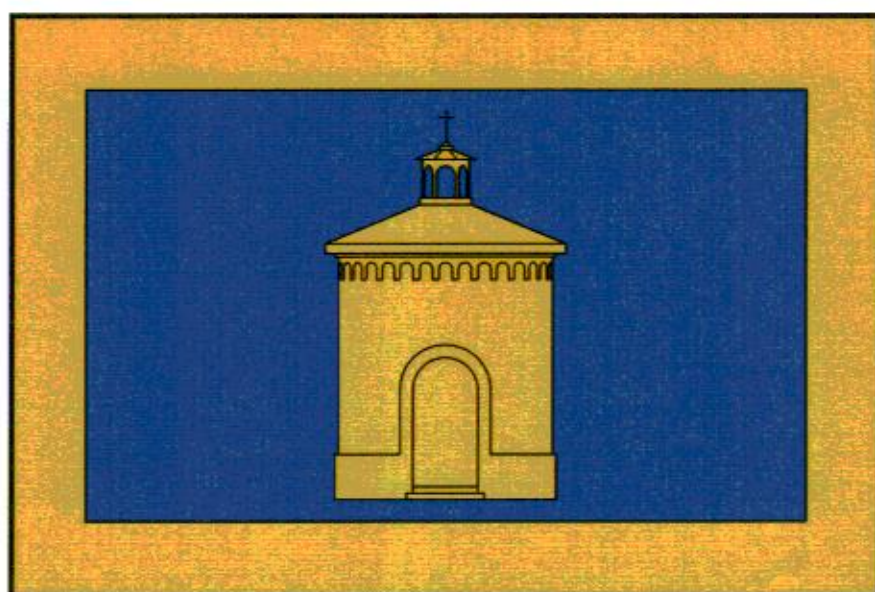

NÁVRH: H

DOPLŇUJÍCÍ NÁVRH ZNAKU A VLAJKY OBCE PÍSTY

© ING. ARNOŠT DROZD 2017

www.drozd.info
www.heraldika.eu