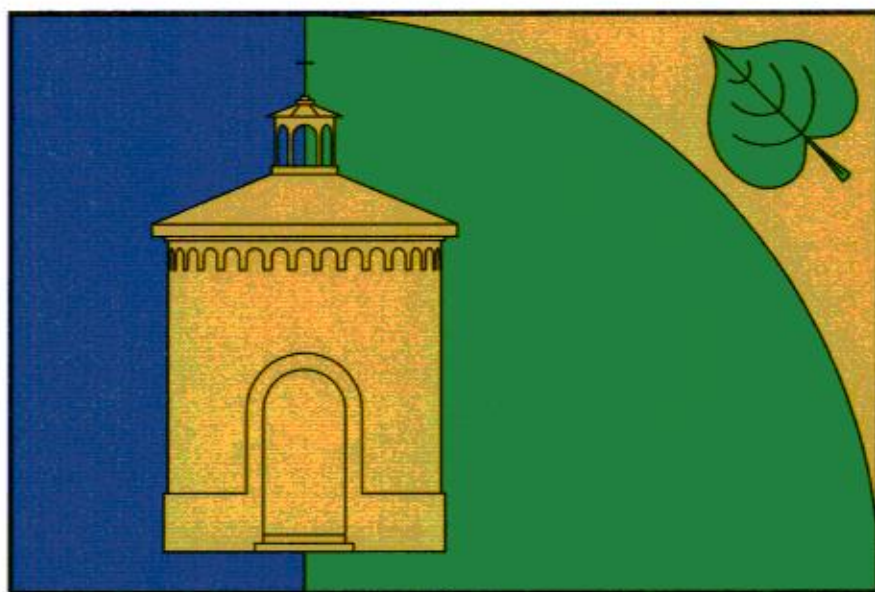

NÁVRH: C1

DOPLŇUJÍCÍ NÁVRH ZNAKU A VLAJKY OBCE PÍSTY

www.drozdi.info
www.heraldika.eu

NÁVRH: **D1**

www.drozdz.info
www.heraldika.eu

DOPLŇUJÍCÍ NÁVRH ZNAKU A VLAJKY OBCE PÍSTY

© ING. ARNOŠT DROZD 2017

NÁVRH: **F1**