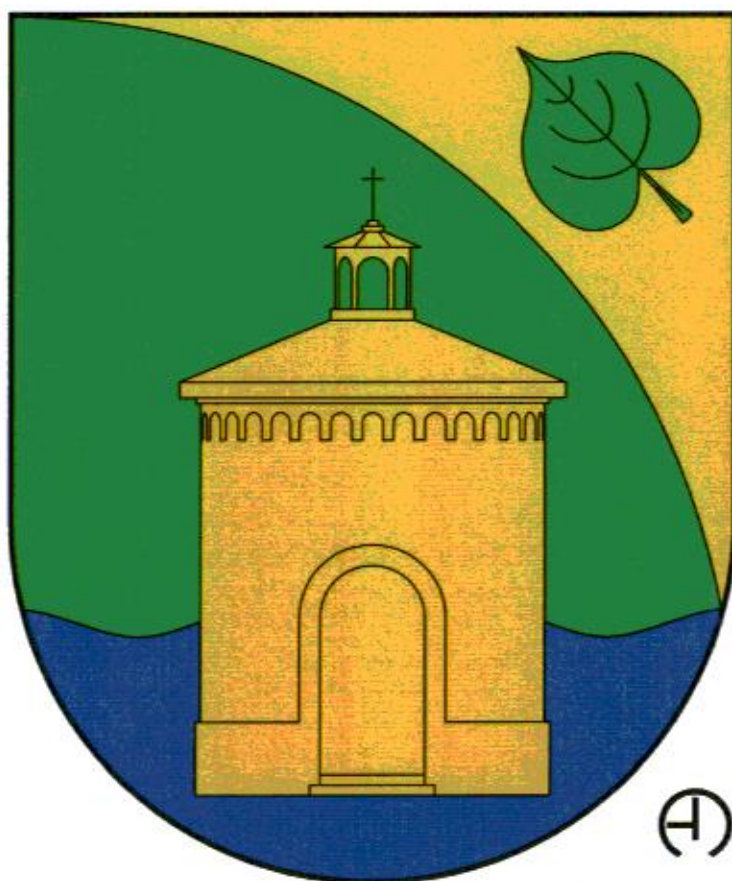

NÁVRH: C1

DOPLŇUJÍCÍ NÁVRH ZNAKU A VLAJKY OBCE PÍSTY

www.drozdi.info
www.heraldika.eu

NÁVRH: **D1**

www.drozdz.info
www.heraldika.eu

DOPLŇUJÍCÍ NÁVRH ZNAKU A VLAJKY OBCE PÍSTY

© ING. ARNOŠT DROZD 2017

NÁVRH: **F1**