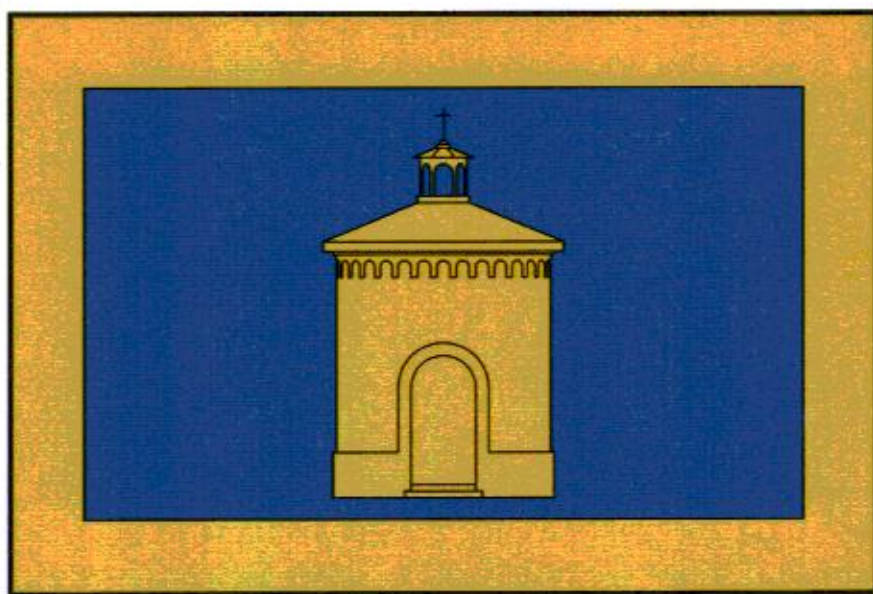

DOPLŇUJÍCÍ NÁVRH ZNAKU A VLAJKY OBCE PÍSTY

www.drozdi.info
www.heroldika.eu

NÁVRH: **F2**

DOPLŇUJÍCÍ NÁVRH ZNAKU A VLAJKY OBCE PÍSTY

© ING. ARNOŠT DROZD 2017

NÁVRH: 

DOPLŇUJÍCÍ NÁVRH ZNAKU A VLAIKY OBCE PÍSTY