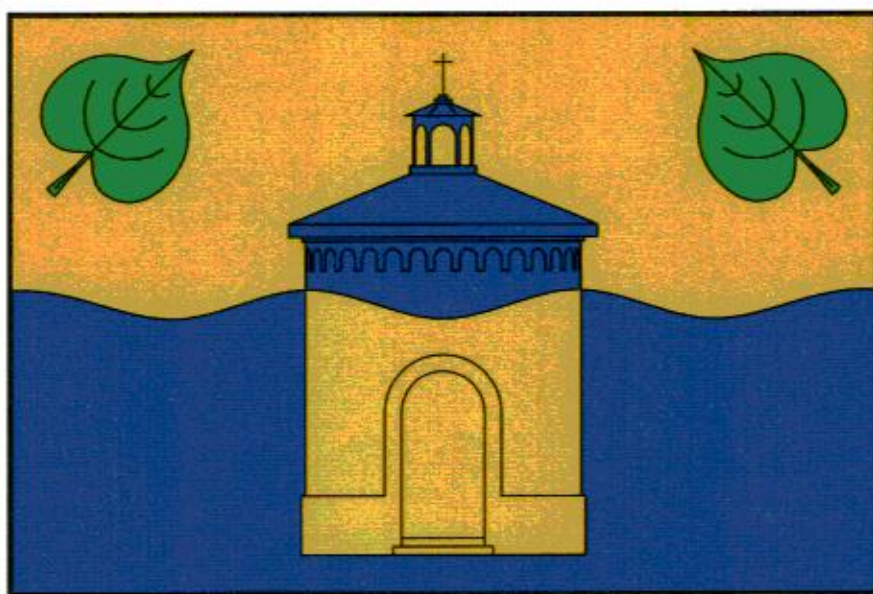

NÁVRH: **F2**

DOPLŇUJÍCÍ NÁVRH ZNAKU A VLAJKY OBCE PÍSTY

© ING. ARNOŠT DROZD 2017